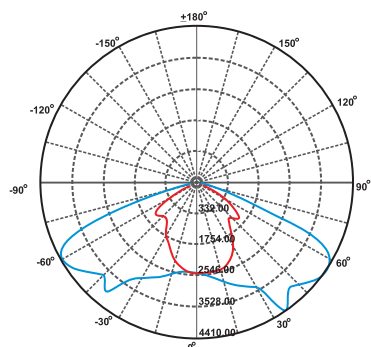

МАГИСТРАЛЬНЫЕ ПРОЖЕКТОРА

УЛИЦЫ | ДОРОГИ | ТОННЕЛЬ |
АВТОМАГИСТРАЛИ

Модель	ДКУ-140-60-220-IP65	ДКУ-141-120-220-IP65	ДКУ-142-180-220-IP65
Потребляемая мощность	60 Вт	120 Вт	180 Вт
Световой поток(обычный чип)	6600 Люмен	13200 Люмен	19800 Люмен
Световой поток(улучшенный чип)	9540 Люмен	19080 Люмен	28620 Люмен
Габариты	720x280x120	720x280x120	880x340x120
Вес изделия	4 кг	4 кг	6,7 кг
Температура света	6000-6500 К		
Индекс цветопередачи	≥ Ra 75		
Рабочий режим	≥ 50000 часов		
Материал корпуса	Алюминий		
Покрытие	Теплоотводящее		
Защита	IP 65(опционально IP 67)		
Класс изоляции	Класс I (опционально Класс II)		
Температурный режим работы	-40С~-60С		
Рабочая влажность	10%~95%		
АС вход	220V		
Косинус	≥ 0,98		
Гарантия	LED 5 лет/3 года БП 5 лет/3 года Корпус 10 лет/10 лет		