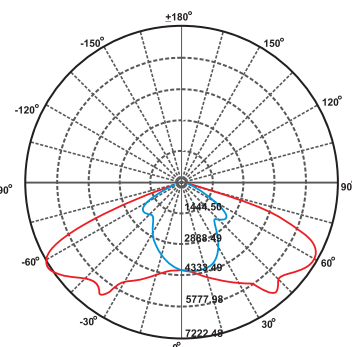

МАГИСТРАЛЬНЫЕ ПРОЖЕКТОРА

УЛИЦЫ | ДОРОГИ | ТОННЕЛЬ |
АВТОМАГИСТРАЛИ

Модель	ДКУ-140-60-220-IP65	ДКУ-141-120-220-IP65	ДКУ-142-180-220-IP65
Потребляемая мощность	60 Вт	120 Вт	180 Вт
Световой поток(обычный чип)	6600 Люмен	13200 Люмен	19800 Люмен
Световой поток(улучшенный чип)	9540 Люмен	19080 Люмен	28620 Люмен
Габариты	720x280x120	720x280x120	880x340x120
Вес изделия	4 кг	4 кг	6,7 кг
Температура света	6000-6500 К		
Индекс цветопередачи	≥ Ra 75		
Рабочий режим	≥ 50000 часов		
Материал корпуса	Алюминий		
Покрытие	Теплоотводящее		
Защита	IP 65(опционально IP 67)		
Класс изоляции	Класс I (опционально Класс II)		
Температурный режим работы	-40С~-60С		
Рабочая влажность	10%~95%		
АС вход	220V		
Косинус	≥ 0,98		
Гарантия	LED 5 лет/3 года БП 5 лет/3 года Корпус 10 лет/10 лет		