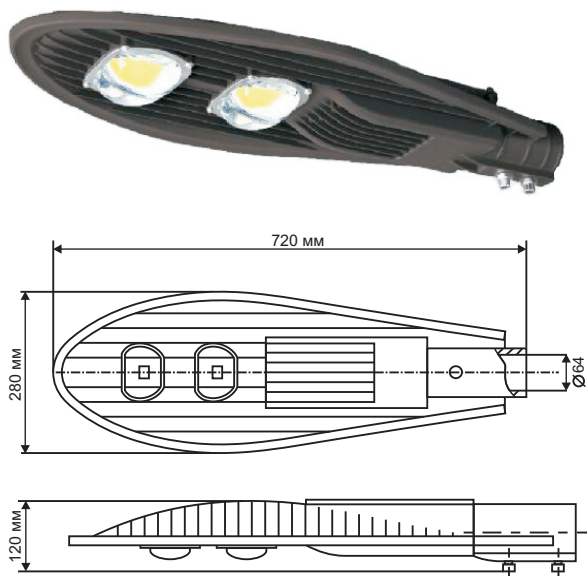

МАГИСТРАЛЬНЫЕ ПРОЖЕКТОРА

УЛИЦЫ | ДОРОГИ | ТОННЕЛЬ |
АВТОМАГИСТРАЛИ

Модель	ДКУ-140-60-220-IP65	ДКУ-141-120-220-IP65	ДКУ-142-180-220-IP65
Потребляемая мощность	60 Вт	120 Вт	180 Вт
Световой поток(обычный чип)	6600 Люмен	13200 Люмен	19800 Люмен
Световой поток(улучшенный чип)	9540 Люмен	19080 Люмен	28620 Люмен
Габариты	720x280x120	720x280x120	880x340x120
Вес изделия	4 кг	4 кг	6,7 кг
Температура света	6000-6500 К		
Индекс цветопередачи	≥ Ra 75		
Рабочий режим	≥ 50000 часов		
Материал корпуса	Алюминий		
Покрытие	Теплоотводящее		
Защита	IP 65(опционально IP 67)		
Класс изоляции	Класс I (опционально Класс II)		
Температурный режим работы	-40С~-60С		
Рабочая влажность	10%~95%		
АС вход	220V		
Косинус	≥ 0,98		
Гарантия	LED 5 лет/3 года БП 5 лет/3 года Корпус 10 лет/10 лет		