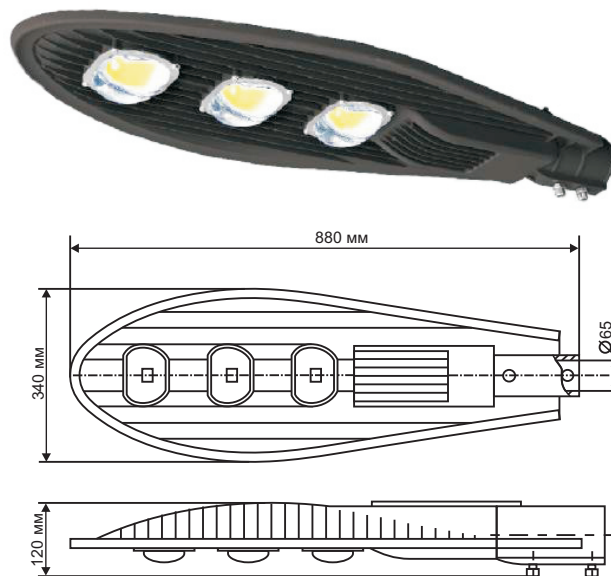

МАГИСТРАЛЬНЫЕ ПРОЖЕКТОРА

УЛИЦЫ | ДОРОГИ | ТОННЕЛЬ |
АВТОМАГИСТРАЛИ

Модель	ДКУ-140-60-220-IP65	ДКУ-141-120-220-IP65	ДКУ-142-180-220-IP65
Потребляемая мощность	60 Вт	120 Вт	180 Вт
Световой поток(обычный чип)	6600 Люмен	13200 Люмен	19800 Люмен
Световой поток(улучшенный чип)	9540 Люмен	19080 Люмен	28620 Люмен
Габариты	720x280x120	720x280x120	880x340x120
Вес изделия	4 кг	4 кг	6,7 кг
Температура света	6000-6500 К		
Индекс цветопередачи	≥ Ra 75		
Рабочий режим	≥ 50000 часов		
Материал корпуса	Алюминий		
Покрытие	Теплоотводящее		
Защита	IP 65(опционально IP 67)		
Класс изоляции	Класс I (опционально Класс II)		
Температурный режим работы	-40С~-60С		
Рабочая влажность	10%~95%		
АС вход	220V		
Косинус	≥ 0,98		
Гарантия	LED 5 лет/3 года БП 5 лет/3 года Корпус 10 лет/10 лет		