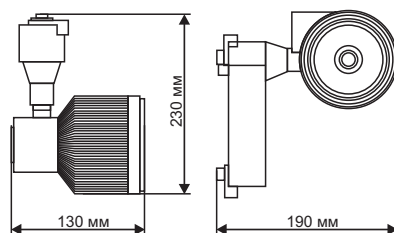

# СВЕТИЛЬНИКИ НАПРАВЛЕННОГО СВЕТА

ТОРГОВЫЕ ЦЕНТРЫ | БУТИКИ

ДПО-411-40-220  
40 Вт  
4000 Люмен  
20/40/60/90 градусов  
178x155x155

ДПО-412-30-220  
30 Вт  
3000 Люмен  
20/40/60/90 градусов  
230x190x130

ДПО-413-24-220  
24 Вт  
2400 Люмен  
20/40/60/90 градусов  
240x190x130

ДПО-414-20-220  
20 Вт  
2000 Люмен  
20/40/60/90 градусов  
310x250x160

ДПО-415-15-220  
15 Вт  
1500 Люмен  
20/40/60/90 градусов  
250x205x140

ДПО-416-12-220  
12 Вт  
1200 Люмен  
20/40/60/90 градусов  
310x185x155

ДПО-417-5-220  
5 Вт  
500 Люмен  
20/40/60/90 градусов  
170x170x115

Температура света  
Индекс цветопередачи  
Рабочий режим  
Материал корпуса  
Покрытие  
Защита  
Класс изоляции