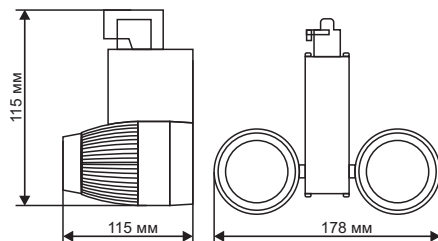

# СВЕТИЛЬНИКИ НАПРАВЛЕННОГО СВЕТА

ТОРГОВЫЕ ЦЕНТРЫ | БУТИКИ

ДПО-411-40-220  
40 Вт  
4000 Люмен  
20/40/60/90 градусов  
178x155x155

ДПО-412-30-220  
30 Вт  
3000 Люмен  
20/40/60/90 градусов  
230x190x130

ДПО-413-24-220  
24 Вт  
2400 Люмен  
20/40/60/90 градусов  
240x190x130

ДПО-414-20-220  
20 Вт  
2000 Люмен  
20/40/60/90 градусов  
310x250x160

ДПО-415-15-220  
15 Вт  
1500 Люмен  
20/40/60/90 градусов  
250x205x140

ДПО-416-12-220  
12 Вт  
1200 Люмен  
20/40/60/90 градусов  
310x185x155

ДПО-417-5-220  
5 Вт  
500 Люмен  
20/40/60/90 градусов  
170x170x115

Температура света  
Индекс цветопередачи  
Рабочий режим  
Материал корпуса  
Покрытие  
Защита  
Класс изоляции