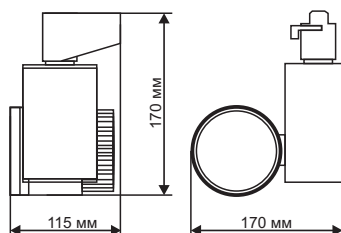

ДПО-413-24-220  
24 Вт  
2400 Люмен  
20/40/60/90 градусов  
240x190x130

ДПО-414-20-220  
20 Вт  
2000 Люмен  
20/40/60/90 градусов  
310x250x160

ДПО-415-15-220  
15 Вт  
1500 Люмен  
20/40/60/90 градусов  
250x205x140

ДПО-416-12-220  
12 Вт  
1200 Люмен  
20/40/60/90 градусов  
310x185x155

ДПО-417-5-220  
5 Вт  
500 Люмен  
20/40/60/90 градусов  
170x170x115

Температура света  
Индекс цветопередачи  
Рабочий режим  
Материал корпуса  
Покрытие  
Защита  
Класс изоляции