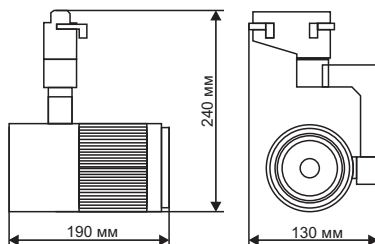

# СВЕТИЛЬНИКИ НАПРАВЛЕННОГО СВЕТА

ТОРГОВЫЕ ЦЕНТРЫ | БУТИКИ

ДПО-411-40-220  
40 Вт  
4000 Люмен  
20/40/60/90 градусов  
178x155x155

ДПО-412-30-220  
30 Вт  
3000 Люмен  
20/40/60/90 градусов  
230x190x130

ДПО-413-24-220  
24 Вт  
2400 Люмен  
20/40/60/90 градусов  
240x190x130

ДПО-414-20-220  
20 Вт  
2000 Люмен  
20/40/60/90 градусов  
310x250x160

ДПО-415-15-220  
15 Вт  
1500 Люмен  
20/40/60/90 градусов  
250x205x140

ДПО-416-12-220  
12 Вт  
1200 Люмен  
20/40/60/90 градусов  
310x185x155

ДПО-417-5-220  
5 Вт  
500 Люмен  
20/40/60/90 градусов  
170x170x115

Температура света  
Индекс цветопередачи  
Рабочий режим  
Материал корпуса  
Покрытие  
Защита  
Класс изоляции