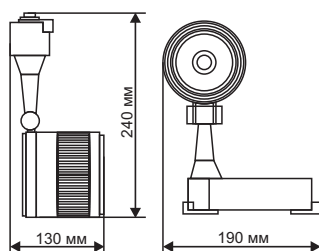

# СВЕТИЛЬНИКИ НАПРАВЛЕННОГО СВЕТА

ТОРГОВЫЕ ЦЕНТРЫ | БУТИКИ

ДПО-411-40-220  
40 Вт  
4000 Люмен  
20/40/60/90 градусов  
178x155x155

ДПО-412-30-220  
30 Вт  
3000 Люмен  
20/40/60/90 градусов  
230x190x130

ДПО-413-24-220  
24 Вт  
2400 Люмен  
20/40/60/90 градусов  
240x190x130

ДПО-414-20-220  
20 Вт  
2000 Люмен  
20/40/60/90 градусов  
310x250x160

ДПО-415-15-220  
15 Вт  
1500 Люмен  
20/40/60/90 градусов  
250x205x140

ДПО-416-12-220  
12 Вт  
1200 Люмен  
20/40/60/90 градусов  
310x185x155

ДПО-417-5-220  
5 Вт  
500 Люмен  
20/40/60/90 градусов  
170x170x115

Температура света  
Индекс цветопередачи  
Рабочий режим  
Материал корпуса  
Покрытие  
Защита  
Класс изоляции