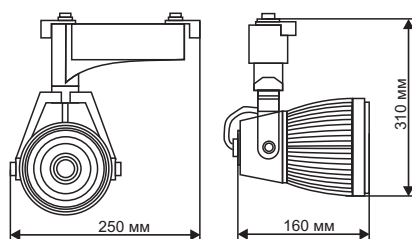

# СВЕТИЛЬНИКИ НАПРАВЛЕННОГО СВЕТА

ТОРГОВЫЕ ЦЕНТРЫ | БУТИКИ

ДПО-411-40-220  
40 Вт  
4000 Люмен  
20/40/60/90 градусов  
178x155x155

ДПО-412-30-220  
30 Вт  
3000 Люмен  
20/40/60/90 градусов  
230x190x130

ДПО-413-24-220  
24 Вт  
2400 Люмен  
20/40/60/90 градусов  
240x190x130

ДПО-414-20-220  
20 Вт  
2000 Люмен  
20/40/60/90 градусов  
310x250x160

ДПО-415-15-220  
15 Вт  
1500 Люмен  
20/40/60/90 градусов  
250x205x140

ДПО-416-12-220  
12 Вт  
1200 Люмен  
20/40/60/90 градусов  
310x185x155

ДПО-417-5-220  
5 Вт  
500 Люмен  
20/40/60/90 градусов  
170x170x115

Температура света  
Индекс цветопередачи  
Рабочий режим  
Материал корпуса  
Покрытие  
Защита  
Класс изоляции